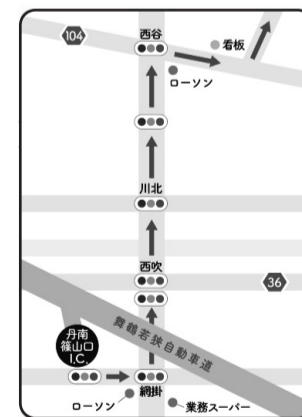

令和6年度 中村天風財団認定香里の会 夏期特別研修会 日程表

9月14日(土)		9月15日(日)		9月16日(月)	
時刻	行修科目	時刻	行修科目	時刻	行修科目
		5:30	戸外瞑想(自由参加)	5:30	戸外瞑想(自由参加)
		7:00	朝礼(浦) 戸外修練	7:00	朝礼(岩永) 戸外修練
		8:00	食事 自由時間	8:00	食事 自由時間
		9:20	真理瞑想『力の誦句』 中村天風講演テープ(解説都甲)	9:20	真理瞑想『不幸福撃退の誦句』 中村天風講演テープ(解説岩永)
		10:20	テレパシー実習(物取)(岩永)		
		10:50	実験「箸切り」(浦)	11:00	テレパシー実習(誘導)(都甲)
		11:20	ひとりマッサージ		
	受付 (メインホール)	11:30	食事・休憩 班別活動 自由時間	11:30	ひとりマッサージ
12:00				11:40	食事・休憩 班別活動
13:00	集合・班編成	13:00	歌の時間	12:50	歌の時間
13:30	開会式	13:20	安定打坐法(浦)	13:10	講話 (都甲)
14:00	『心身統一法概論』 (浦)	13:40	真理瞑想『思考作用の誦句』 中村天風講演テープ(解説浦)	14:10	合同発表会
15:00	実験「観念と肉体」「吊し玉」(都甲)	14:40	講話 (岩永)		
15:30	安定打坐法の解説と実習(岩永)				
16:00	テレパシー実習(頭) 都甲	15:40	写真撮影	15:30	納会式
16:30	戸外修練		実験「竹切り」(浦) 戸外修練	16:00	終了予定
17:40	風呂・食事 班別活動	17:30	風呂・自由時間	16:40	16時40分ホテル発(バス) JR篠山口17:08の電車 に乗車
20:00	講師鼎談 『人生・健康・幸福』 (岩永・浦・都甲)	19:00	懇親会		
21:30	班別交流会 自由時間	21:30	自由時間		
22:30	安定打坐(自由参加)	22:30	安定打坐(自由参加)		
23:00	就寝	23:00	就寝		

※表示時刻は開始時刻です。(都合により変更する場合もございます)

講師名の敬称を省略させて頂きました。

会場「ユニットピアささやま」 〒669-2356 兵庫県篠山市矢代231-1
tel.079-552-5222 fax.079-552-2234

アクセス⇒お車で来られる場合 中国自動車「吉川ジャンクション」から舞鶴自動車道に入り
2つ目のインターチェンジ「丹南篠山インター」
を出て7分 *無料駐車場有り

アクセス⇒電車で来られる場合 JR大阪駅10:21発丹波路快速「篠山口行き」に乗車頂き、
篠山口駅**東口**(改札を出て右へ)で
専用バスにお乗りください。

アクセス⇒飛行機で来られる場合 **大阪(伊丹)空港が便利です。**
大阪空港→(大阪モノレール)→蛍池→(阪急宝塚線)
→宝塚→(JR福知山線)→篠山口

●丹南篠山口からのアクセス

〈連絡先〉 事務局 TEL 090-3723-9745 または 080-5316-3260
中村天風財団認定香里の会 FAX 072-892-8712
香里天風会 E-mail yama3260@ares.sonet.ne.jp
〒581-0865 大阪府八尾市服部川4-147 西田方